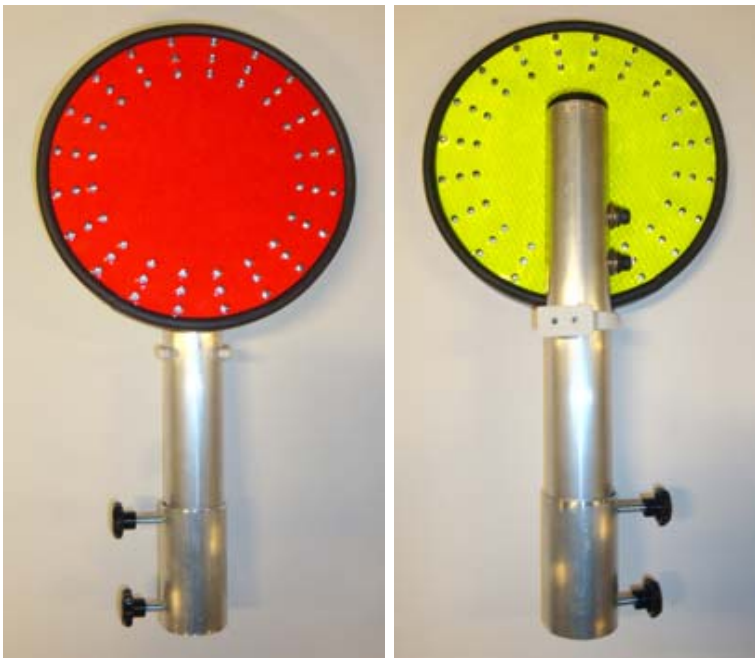

Trafikdirigeringslampa

LED

Trafikdirigeringslampa

114st LED lampor.

Kantskydd av svart gummi.

Drivs med 2st 9v batterier.

Ytan är reflekterande, därmed syns väl även i dagsljus.

Kan fästas i fordon eller i varningstålt.

Har 2 funktioner: fast rött sken och blinkande gult sken.

Artnr: 50095.160

Tel 035-17 17 90, Fax 035-17 50 99