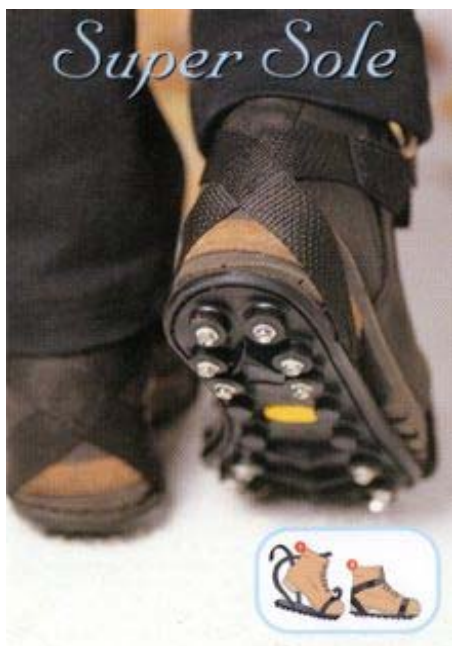

# Dubbsulor

Super sole är en hel sula med 16 utbytbara dubbar. Sulan ger bra stöd under foten och ett överlägset grepp på snö, modd och is.

En extra finess är de utbytbara dubbarna. Reparationssats med extra dubbar kan köpas till.

Storlekar:

S / 40-42 Art.nr: 10453.000

M / 43-44 Art.nr: 10454.000

L / 45-47 Art.nr: 10455.000

Super Sole är lätt att ta av och på. Du sätter halkskyddet under hela skon och fäster det med de smidiga kardborrelåsen.